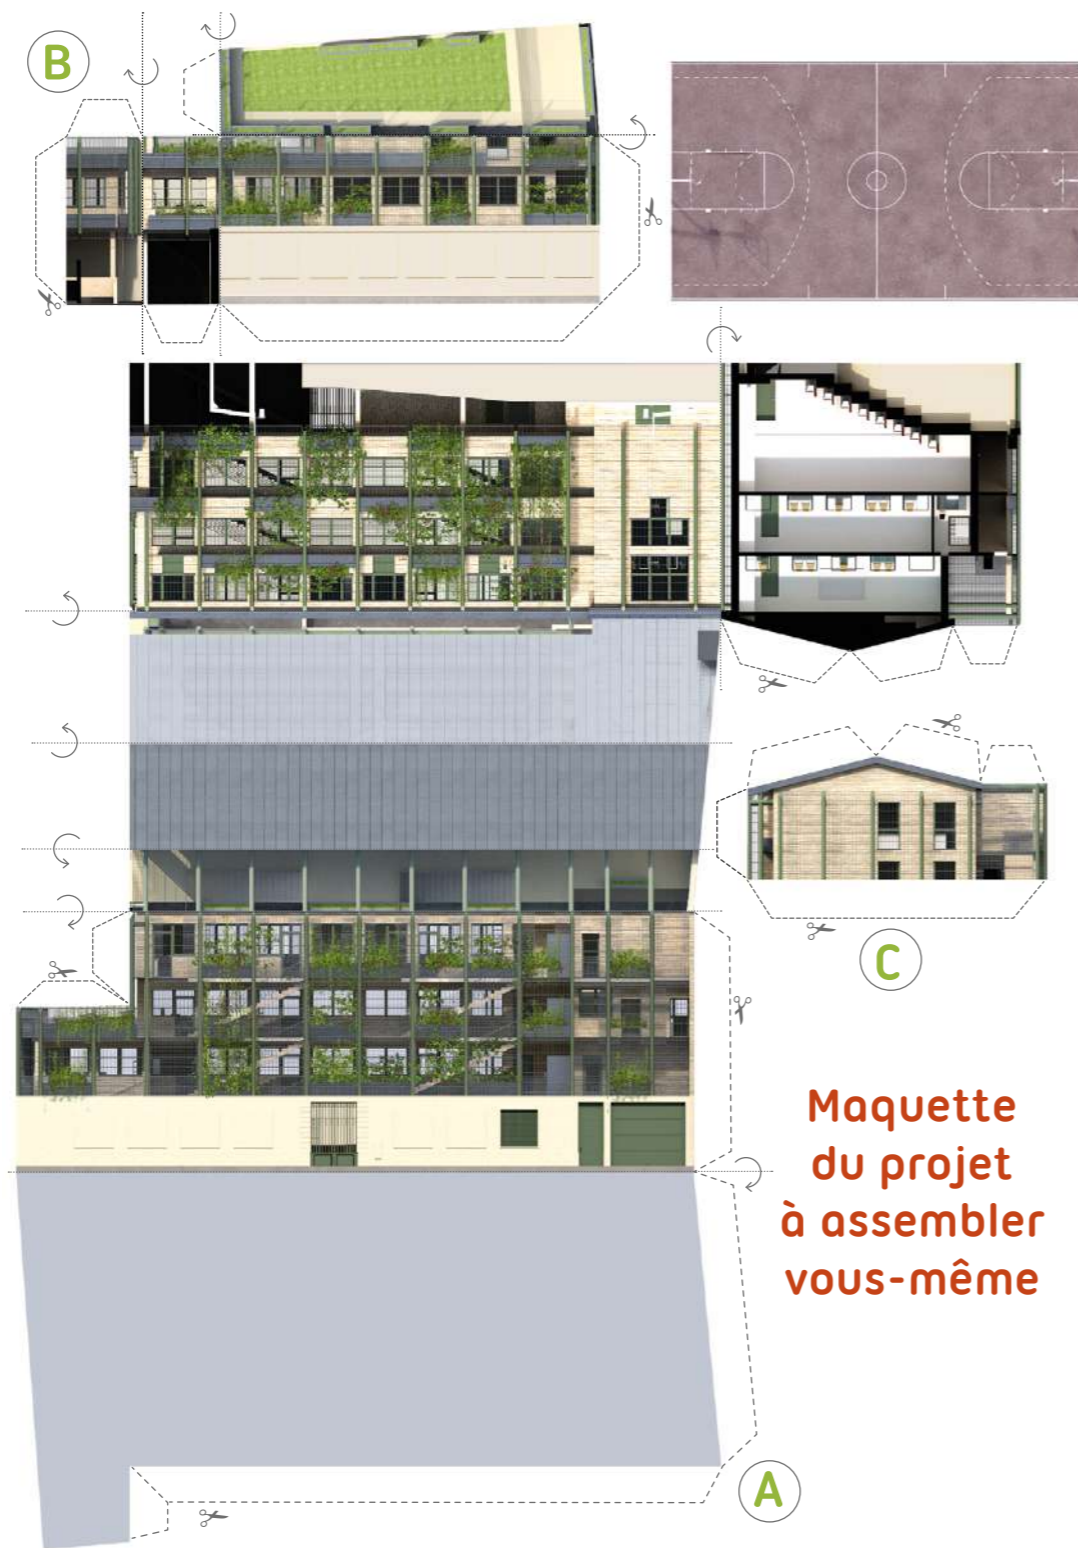

Oui

je veux soutenir
l'agrandissement
de Massillon

Coupon réponse
à envoyer à :

Construire l'avenir de Massillon,
2 bis quai des Célestins
75004 PARIS

Chèque à l'ordre de :
"Fondation Saint Matthieu"

**Maquette
du projet
à assembler
vous-même**

Massillon s'agrandit pour faire grandir ses élèves

Travaux prévus :

Création d'un nouveau bâtiment de 1 200 m² sur 4 niveaux permettant de répondre au besoin de salles de classes supplémentaires.

- → Un bâtiment accessible à tous
- → 10 nouvelles salles de classe
  - 5 salles de classe de 32 à 35 places
  - 1 salle de technologie
  - 1 salle d'informatique
  - 1 laboratoire de physique chimie
  - 1 laboratoire de SVT
  - 1 salle d'arts plastiques

- → Un amphithéâtre de 70 places pour organiser des conférences et des spectacles.

Travaux annexes à financer :

- → Changement des 108 fenêtres du bâtiment Gratry
- → Création d'un espace d'accueil sécurisé sur l'hôtel Fieubet
- → Travaux d'accessibilité handicapés dans Gratry à partir de 2020
- → Création des deux espaces polyvalents à Fieubet et Gratry

Objectif : Repenser l'espace, créer une nouvelle circulation, et améliorer la distribution des classes pour mieux enseigner et mieux vivre dans l'école.

www.avenir-massillon.fr

École Massillon : 2 bis quai des Célestins - 75004 PARIS